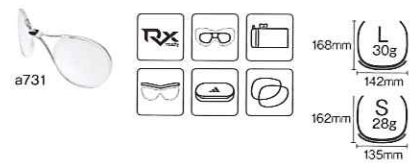

a126/a127 01 6090 フレーム/ゴールドホワイト
レンズ/LSTアクティブ
G+LSTプライト (af)
a126/a127 01 6091 フレーム/クロームブラック
レンズ/LSTアクティブ
S+LSTプライト (af)
a126/a127 01 6092 フレーム/クロームブラウン
レンズ/LSTアクティブ
(af) +LSTプライト
(af)

- 10ベースカーブ・ヴィジョンアドバンテージPCLレンズ
- トリフィットテンブル
- ダブルスナップノーズブリッジ
- クイックチェンジレンズシステム
- クイックリリースヒンジ
- トラクショングリップ
- ベンチレーションシステム
- Flex Zones™ & SPX™
- ※ハードケース・スウェットパッド・スペアレンズ付
- ※af (antifog) は曇り止めレンズです。

spare lenses	税込価格(本体価格)
LSTブルーフィルター	¥6,825(¥6,500)
LSTコントラストG	¥6,825(¥6,500)
LSTアクティブS	¥6,825(¥6,500)
LSTアクティブG	¥6,825(¥6,500)
LSTアクティブSライト	¥6,825(¥6,500)
クリスタルSグラデーション	¥6,825(¥6,500)

antifog spare lenses	税込価格(本体価格)
LSTアクティブ	¥6,825(¥6,500)
LSTプライト	¥6,300(¥6,000)
グレイ	¥6,300(¥6,000)
イエロー	¥6,300(¥6,000)
クリアー	¥6,300(¥6,000)