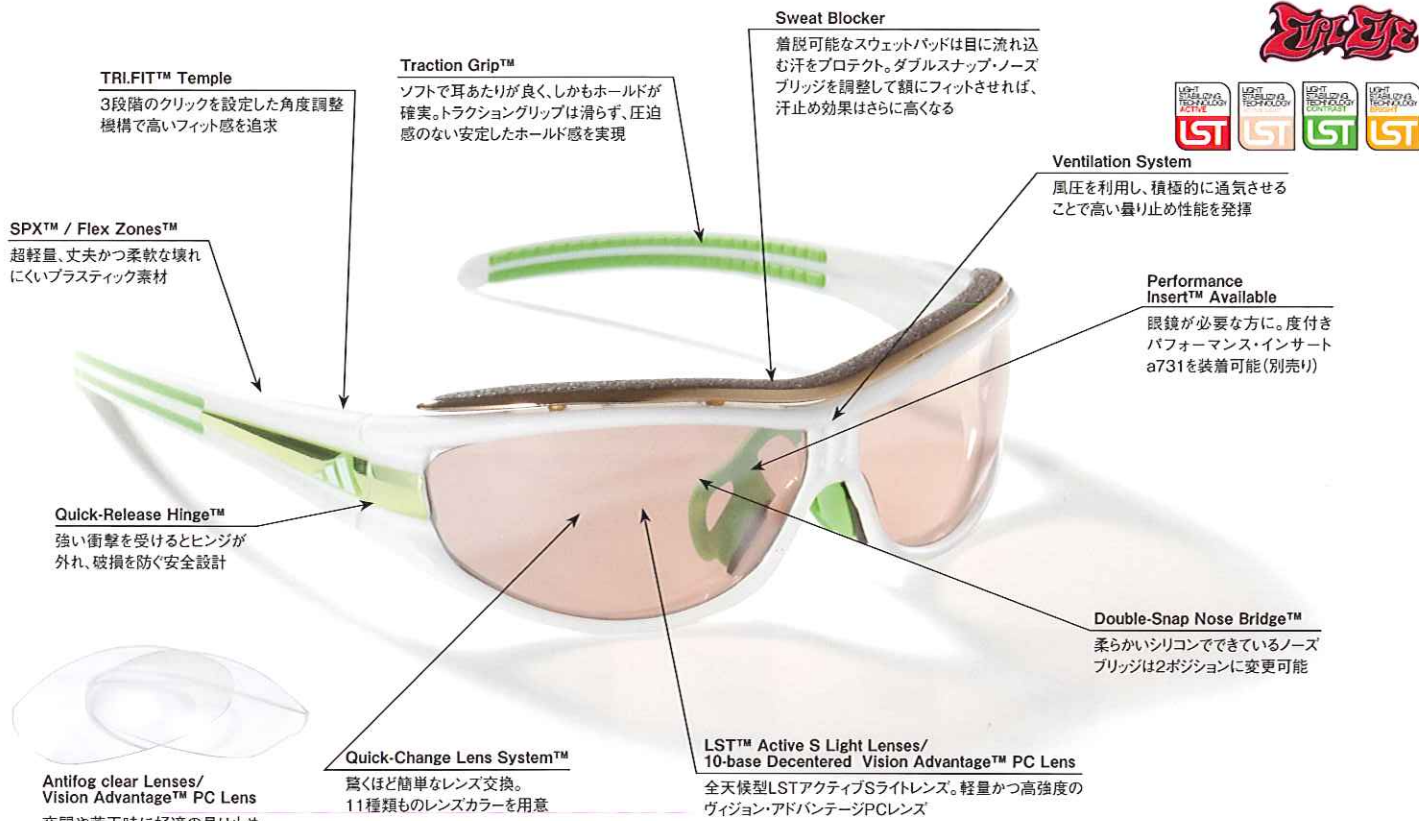

NEW / LIGHT

LIGHT

LIGHT

LIGHT

LIGHT

LIGHT

10ベースカーブ・ヴィジョンアドバンテージPCレンズ - トリフィットテンプル - ダブルスナップノーズブリッジ - クイックチェンジレンズシステム - クイックリリースヒンジ - トラクショングリップ	- ベンチレーションシステム - Flex Zones™ & SPX™ ※ハードケース・スウェットパッド・スベアレンズ付 ※af (antifog) は曇り止めレンズです。	spare lenses LSTブルーフィルター ¥6,825 (¥6,500) LSTコントラストG ¥6,825 (¥6,500) LSTアクティブS ¥6,825 (¥6,500) LSTアクティブG ¥6,825 (¥6,500)	税込価格(本体価格) ¥6,825 (¥6,500)	spare lenses LSTアクティブSライト ¥6,825 (¥6,500) クリスタルSグラデーション ¥6,825 (¥6,500)	税込価格(本体価格) ¥6,825 (¥6,500)	antifog spare lenses LSTアクティブ ¥6,825 (¥6,500) LSTブライト ¥6,300 (¥6,000) グレイ ¥6,300 (¥6,000) イエロー ¥6,300 (¥6,000) クリアー ¥6,300 (¥6,000)	税込価格(本体価格) ¥6,825 (¥6,500) ¥6,300 (¥6,000) ¥6,300 (¥6,000) ¥6,300 (¥6,000) ¥6,300 (¥6,000)